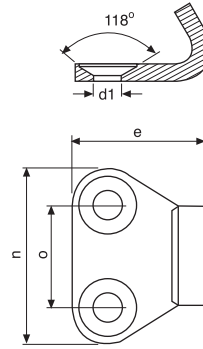

ÇİZMAK®

MS44/3

Sabit Kanca Yuvası
Counter catch

MS52/3

Sabit Kanca Yuvası
Galvanize ve pasivize edilmiş,
Sertleştirilmiş ve yağlanmış burçlar
içinde paslanmaz çelik perçinler.

Counter catch
Galvanized and passivated.
Bushes case hardened and
greased; rivets of stainless steel.

Boy / Size	d1	n	e	o
2	4,3	25	21	14
4	5	30	23	17

MS50/3

Sabit Kanca Yuvası
Galvanize ve pasivize edilmiş,
Sertleştirilmiş ve yağlanmış burçlar
içinde paslanmaz çelik perçinler.

Counter catch
Galvanized and passivated.
Bushes case hardened and
greased; rivets of stainless steel.