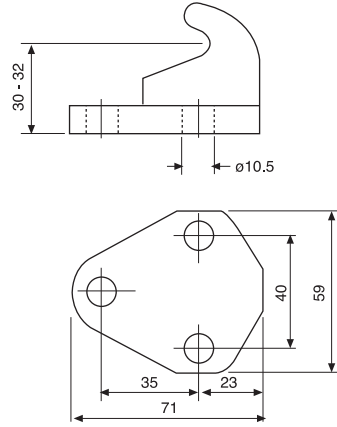

ÇİZMAK®

MS44/3

Sabit Kanca Yuvası
Counter catch

MS52/3

Sabit Kanca Yuvası
Galvanize ve pasivize edilmiş,
Sertleştirilmiş ve yağlanmış burçlar
içinde paslanmaz çelik perçinler.

Counter catch
Galvanized and passivated.
Bushes case hardened and
greased; rivets of stainless steel.

Boy / Size	d1	n	e	o
2	4,3	25	21	14
4	5	30	23	17

MS50/3

Sabit Kanca Yuvası
Galvanize ve pasivize edilmiş,
Sertleştirilmiş ve yağlanmış burçlar
içinde paslanmaz çelik perçinler.

Counter catch
Galvanized and passivated.
Bushes case hardened and
greased; rivets of stainless steel.