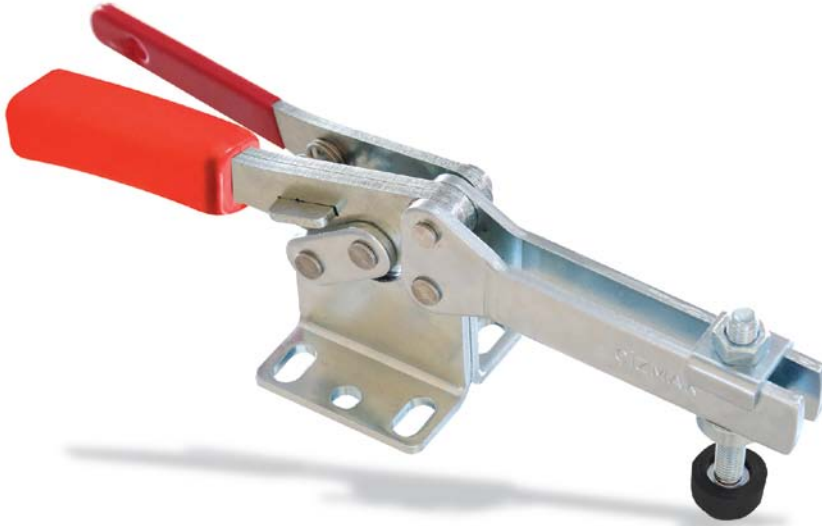

M20S

Kilitlemeli Yatay Bağlama Elemanları

Galvaniz kaplı, kırmızı renkte ve yağa mukavim plastik tutma saplı, sertleştirilmiş ve yağlanmış yataklama burçlu. Baskı civatası ve koruyucu lastik başlıkla birlikte komple.

Horizontal toggle clamp with release lever

Zinc plated; with red oil resitant plastic handle. Bushes case-hardened and greased. Supplied complete with clamping screw and rubber nose.

Boy Size	F1 (kN)	F2 (kN)		hw		
3	1.8	2.5		-1 ± 11	M8 x 45	340